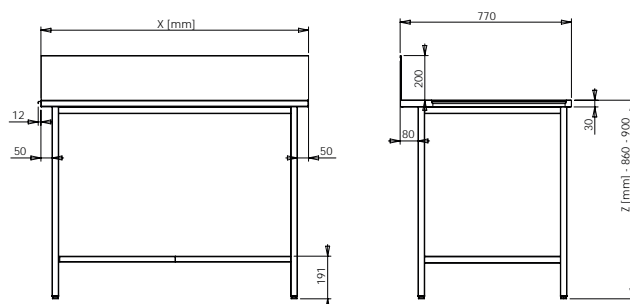

(X) mm x (Y) mm x (Z) mm	Order number	Price
Dishwasher tables U frame 800x770x860	V1-014001-0001	
Dishwasher tables U frame 900x770x860	V1-014001-0002	
Dishwasher tables U frame 1000x770x860	V1-014001-0003	
Dishwasher tables U frame 1100x770x860	V1-014001-0004	
Dishwasher tables U frame 1200x770x860	V1-014001-0005	
Dishwasher tables U frame 1300x770x860	V1-014001-0006	
Dishwasher tables U frame 1400x770x860	V1-014001-0007	
Dishwasher tables U frame 1500x770x860	V1-014001-0008	
Dishwasher tables U frame 1600x770x860	V1-014001-0009	
Dishwasher tables U frame 1700x770x860	V1-014001-0010	
Dishwasher tables U frame 1800x770x860	V1-014001-0011	
Dishwasher tables U frame 1900x770x860	V1-014001-0012	
Dishwasher tables U frame 2000x770x860	V1-014001-0013	
Dishwasher tables U frame 2100x770x860	V1-014001-0014	
Dishwasher tables U frame 2200x770x860	V1-014001-0015	
Dishwasher tables U frame 2300x770x860	V1-014001-0016	
Dishwasher tables U frame 2400x770x860	V1-014001-0017	