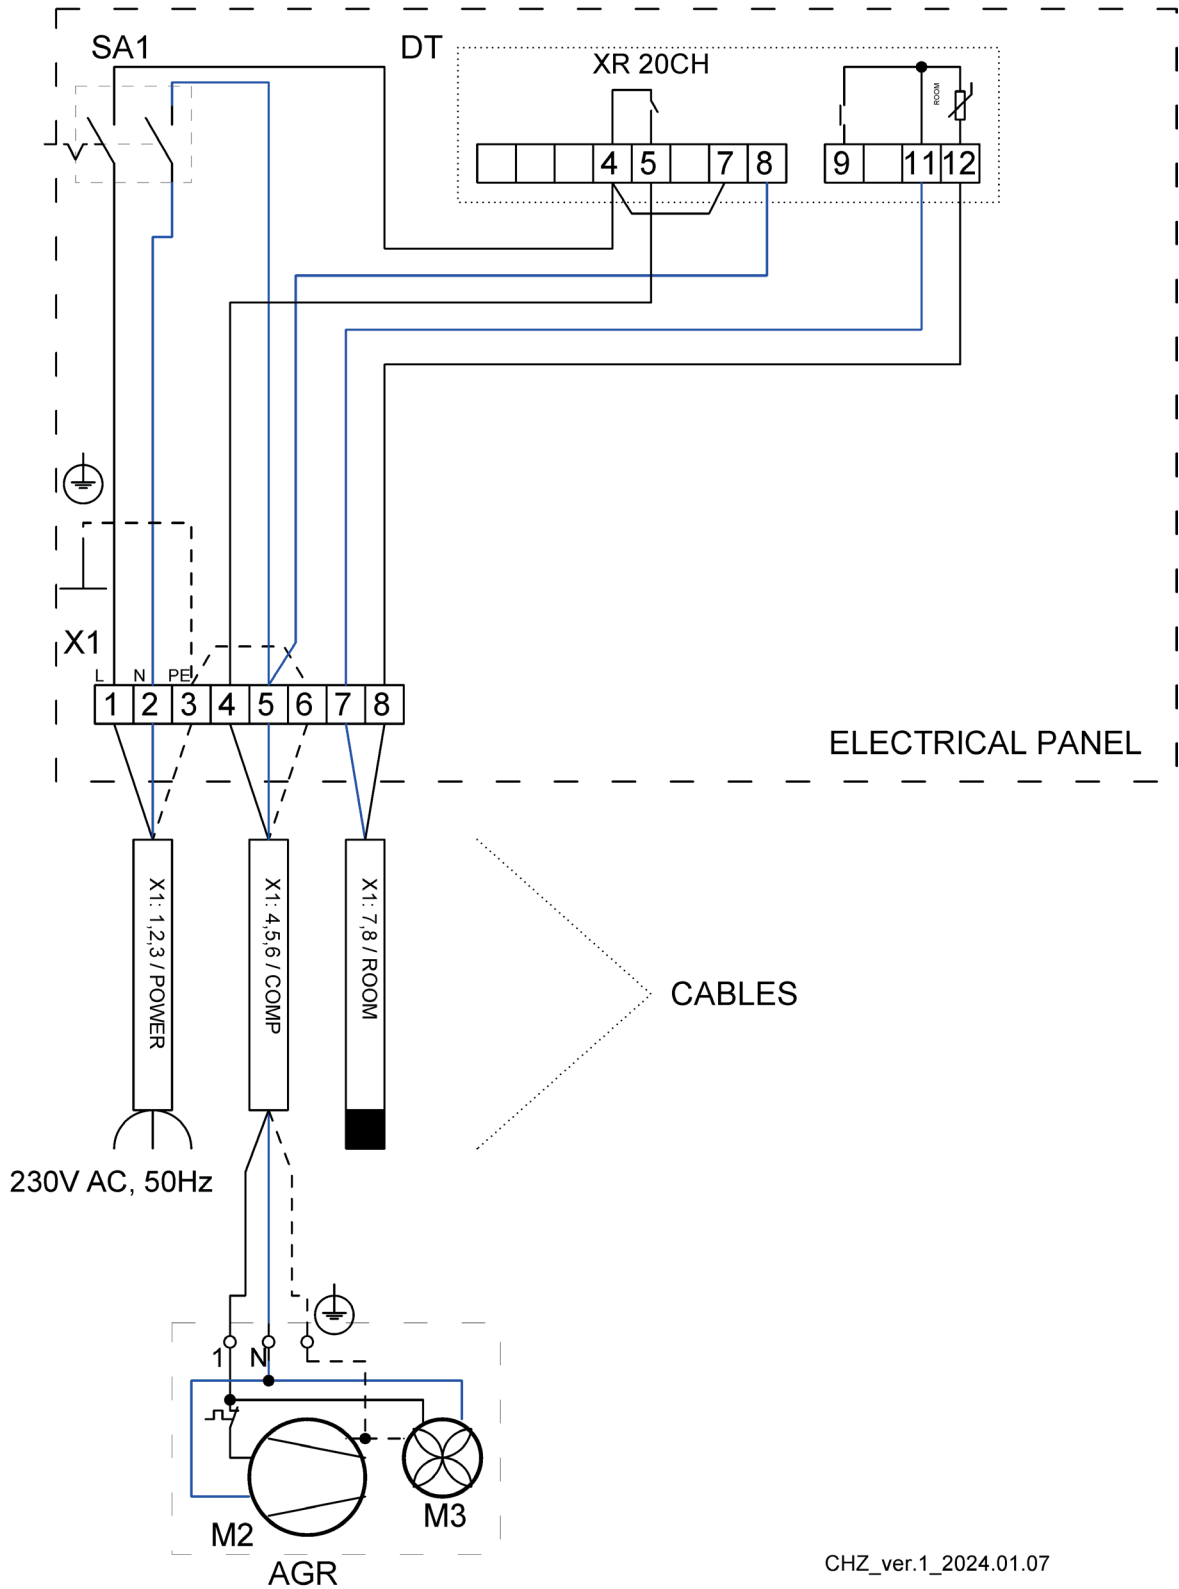

DEUTSCH - KÜHLPLATTEN / ČESKY - CHLADÍČÍ DESKA / DANSK - KØLEPLADE

CHZ\_ver.1\_2024.01.07

ENGLISH	DEUTSCH	ČESKY	DANSK
<b>SA1</b> - Main switch	<b>SA1</b> - Hauptschalter	<b>SA1</b> - Hlavní vypínač	<b>SA1</b> - Hovedafbryder
<b>DT</b> - Control unit	<b>DT</b> - Steuereinheit	<b>DT</b> - Řídící jednotka	<b>DT</b> - Kontrolenhed
<b>X1</b> - Connecting terminal block	<b>X1</b> - Anschlussklemmenblock	<b>X1</b> - Propojovací svorkovnice	<b>X1</b> - Tilslutningsklemme
<b>AGR</b> - Cooling unit	<b>AGR</b> - Aggregat	<b>AGR</b> - Agregát	<b>AGR</b> - Aggregat
<b>M2</b> - Compressor motor	<b>M2</b> - Kompressormotor	<b>M2</b> - Motor kompresoru	<b>M2</b> - Kompressor motor
<b>M3</b> - Condenser fan motor	<b>M3</b> - Ventilatormotor für Kondensator	<b>M3</b> - Motor ventilátoru kondenzátoru	<b>M3</b> - Kondensatorblæsermotor