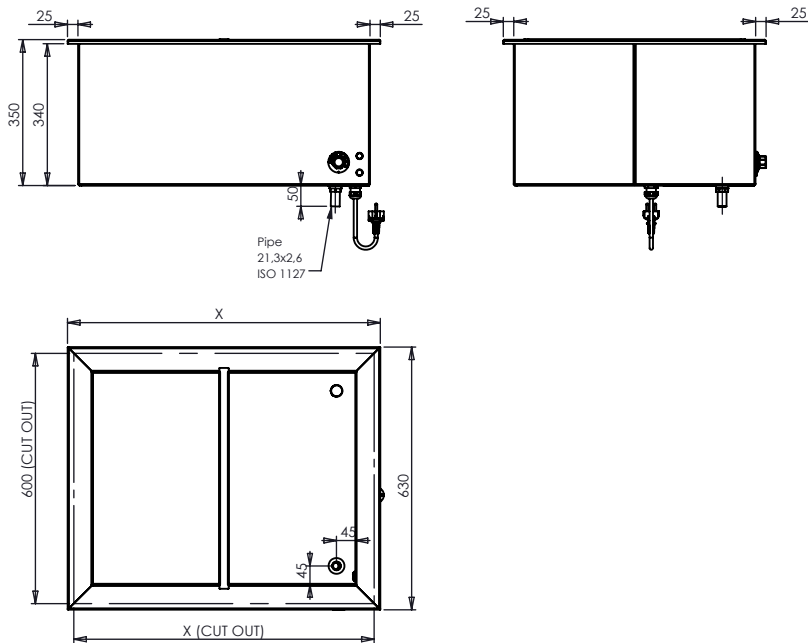

Technical drawing

Illustrative pictures

SPECIFICATION LIST

	SELF CONTAINED	GN 1/1	GN 2/1	GN 3/1	GN 4/1
Catalog number					
Outside dimension:					
Width (x) [mm]		425	750	1075	1400
Depth (y) [mm]		630	630	630	630
Installation dimensions:					
Width (x) [mm]		395	720	1045	1370
Depth (y) [mm]		600	600	600	600
Temperature		30 - 90°C			
Voltage		1, N, PE ~ 230V, 50Hz			
Power input		0,66 kW	2 kW	2,7 kW	3,3 kW
Current Consumption		2,87 A	8,6 A	11,5 A	14,4 A
Material		Stainless steel 1, 4301			
Spare parts*					