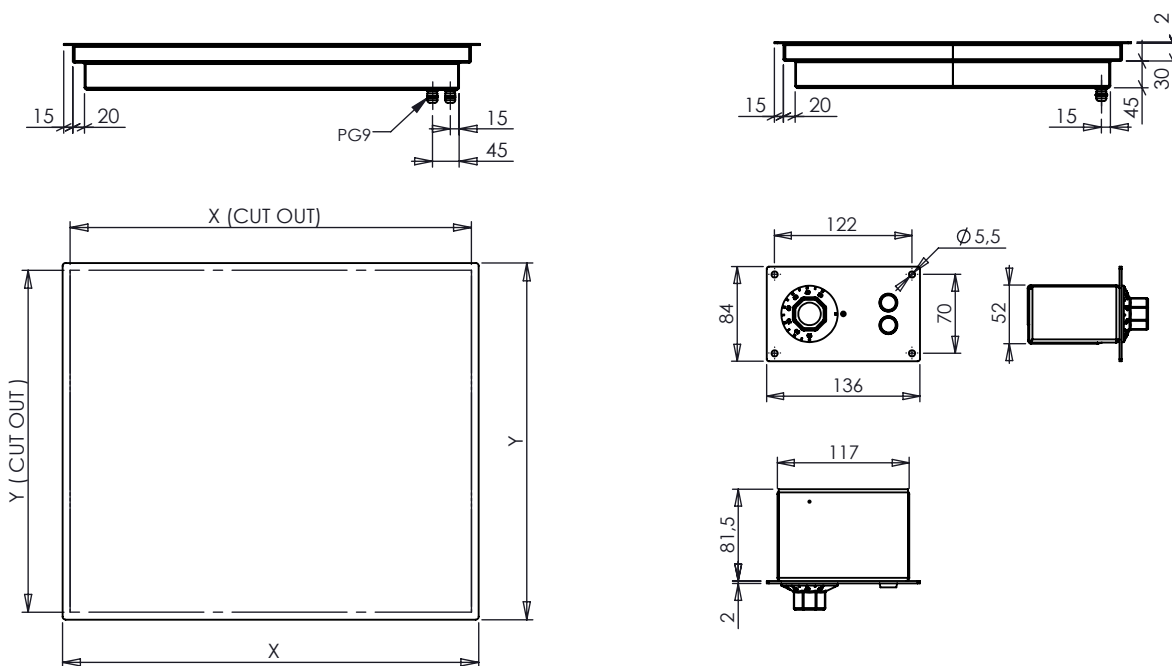

Technical drawing

Illustrative pictures

## SPECIFICATION LIST

	SELF CONTAINED	1GN	2GN	3GN	4GN
Catalog number		0603-11	0603-12	0603-13	0603-14
<b>Outside dimension:</b>					
Width (x) [mm]		400	700	1000	1300
Depth (y) [mm]		600	600	600	600
Height (z) [mm]		78	78	78	78
<b>Installation dimensions:</b>					
Width (x) [mm]		375	675	975	1275
Depth (y) [mm]		575	575	575	575
Temperature		30 - 100 °C			
Voltage		1, N, PE ~ 230V, 50Hz			
Power input		0,33 kW	0,66 kW	0,99 kW	0,99 kW
Amps		1,45 A	2,9 A	4,3 A	4,3 A
Material		1.4301			
Spare parts*					