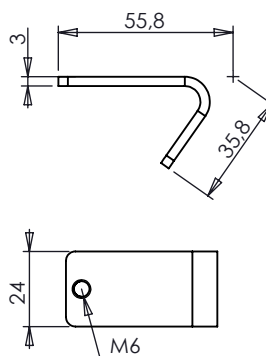

Technical drawing

Illustrative pictures

## SPECIFICATION LIST

	SELF CONTAINED	1GN	2GN	3GN	4GN
Catalog number		0603-11	0603-12	0603-13	0603-14
<b>Outside dimension:</b>					
Width (x) [mm]		400	700	1000	1300
Depth (y) [mm]		600	600	600	600
Height (z) [mm]		78	78	78	78
<b>Installation dimensions:</b>					
Width (x) [mm]		375	675	975	1275
Depth (y) [mm]		575	575	575	575
Temperature		30 - 100 °C			
Voltage		1, N, PE ~ 230V, 50Hz			
Power input		0,33 kW	0,66 kW	0,99 kW	0,99 kW
Amps		1,45 A	2,9 A	4,3 A	4,3 A
Material		1.4301			
Spare parts*					