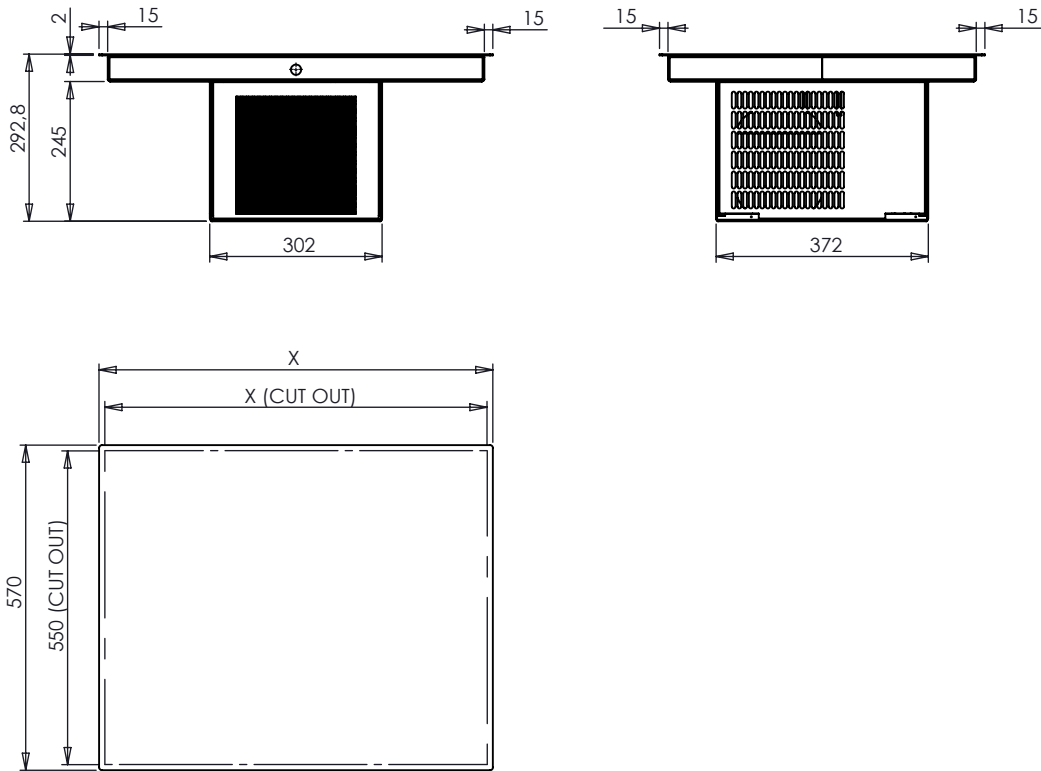

Technical drawing

Illustrative pictures

SPECIFICATION LIST

	SELF CONTAINED	1GN	2GN	3GN	4GN	5GN	6GN
Catalog number		7D101-00	7D202-00	7D303-00	7D404-00	7D505-00	7D606-00
Outside dimension:							
Width (x) [mm]		365	690	1015	1340	1665	1990
Depth (y) [mm]		570	570	570	570	570	570
Installation dimensions:							
Width (x) [mm]		345	670	995	1320	1645	1970
Depth (y) [mm]		550	550	550	550	550	550
Cooling medium		R134a	R134a	R134a	R134a	R134a	R134a
Temperature		2 - 5°C					
Voltage		1, N, PE ~ 230V, 50Hz					
Power input		170 W	170 W	210 W	260 W	260 W	340 W
Material		AISI 304					
Spare parts*							