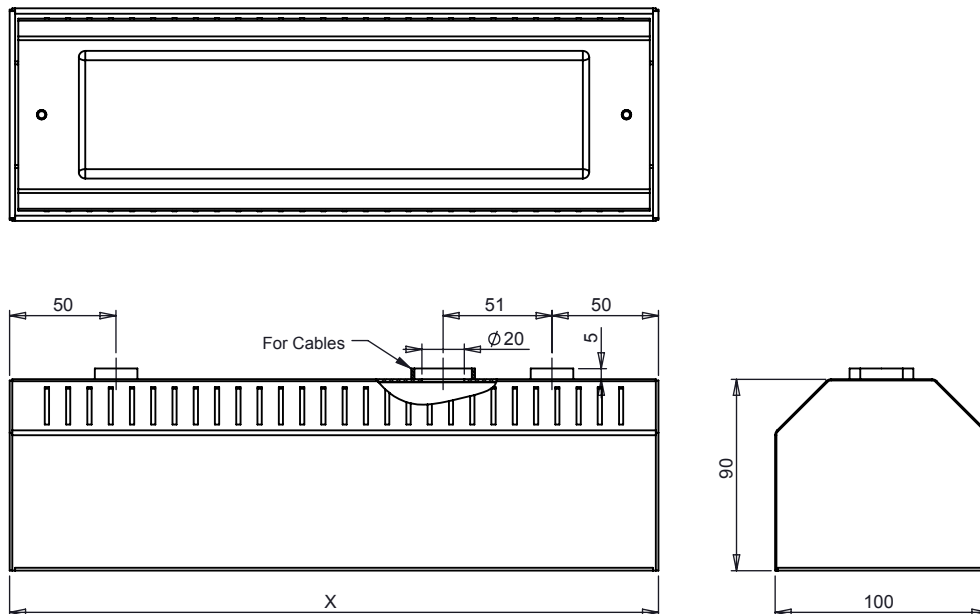

Teknisk tegning

Illustrative billeder

## TEKNISK DATA

MODEL	I.	II.	III.	IV.
Katalog nummer	0205-305	0205-630	0205-955	0205-1280
<b>Udvendige mål:</b>				
Bredde (x) [mm]	305	630	955	1280
Dybde (y) [mm]	100	100	100	100
Højde (z) [mm]	90	90	90	90
Temperaturspænd	afhænger af højden af suspensionen			
Spænding	1, N, PE ~ 230V, 50Hz			
Power input	0,25 kW	0,52 kW	0,79 kW	1,06 kW
Materiale	rustfrit stål			
Reserve dele*				