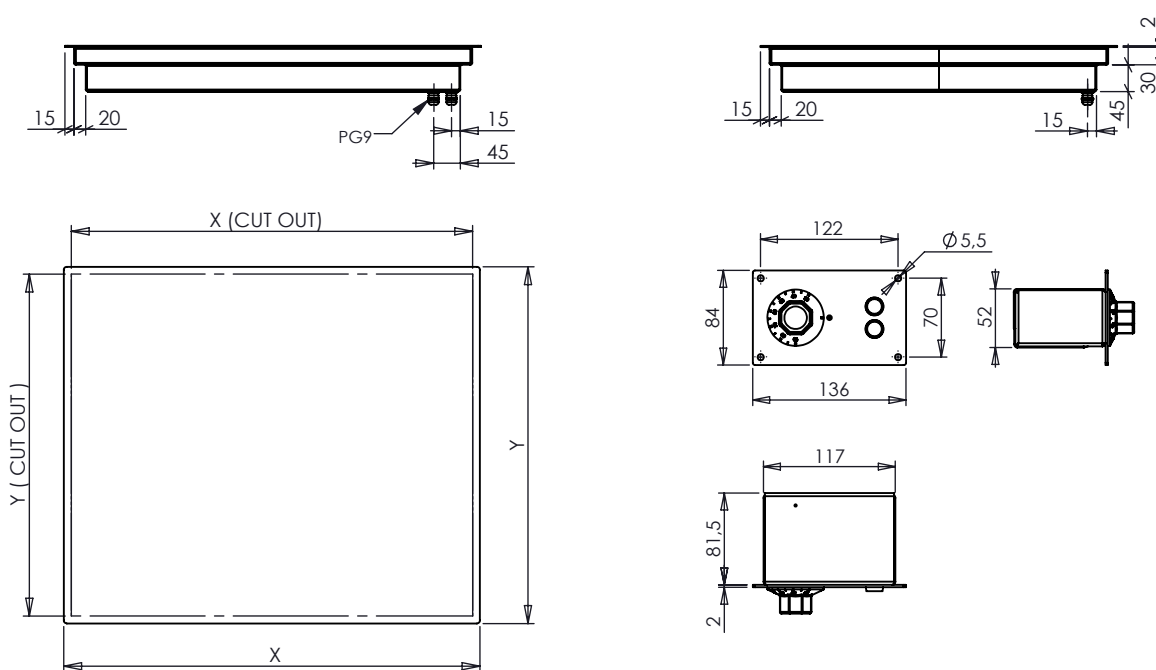

Teknisk tegning

Illustrative billeder

TEKNISK DATA

MODEL	1GN	2GN	3GN	4GN
Katalog nummer	0603-11	0603-12	0603-13	0603-14
Udvendige mål:				
Bredde (x) [mm]	400	700	1000	1300
Dybde (y) [mm]	600	600	600	600
Højde (z) [mm]	78	78	78	78
Indbygningsmål:				
Bredde (x) [mm]	375	675	975	1275
Dybde (y) [mm]	575	575	575	575
Temperaturspænd	30 - 100 °C			
Spænding	1, N, PE ~ 230V, 50Hz			
Power input	0,33 kW	0,66 kW	0,99 kW	0,99 kW
Amper	1,45 A	2,9 A	4,3 A	4,3 A
Materiale	1.4301			
Reserve dele*				