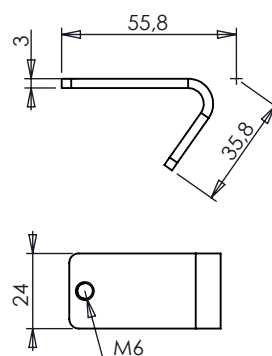

Teknisk tegning

Illustrative billeder

TEKNISK DATA

MODEL	1GN	2GN	3GN	4GN
Katalog nummer	0603-11	0603-12	0603-13	0603-14
Udvendige mål:				
Bredde (x) [mm]	400	700	1000	1300
Dybde (y) [mm]	600	600	600	600
Højde (z) [mm]	78	78	78	78
Indbygningsmål:				
Bredde (x) [mm]	375	675	975	1275
Dybde (y) [mm]	575	575	575	575
Temperaturspænd	30 - 100 °C			
Spænding	1, N, PE ~ 230V, 50Hz			
Power input	0,33 kW	0,66 kW	0,99 kW	0,99 kW
Amper	1,45 A	2,9 A	4,3 A	4,3 A
Materiale	1.4301			
Reserve dele*				