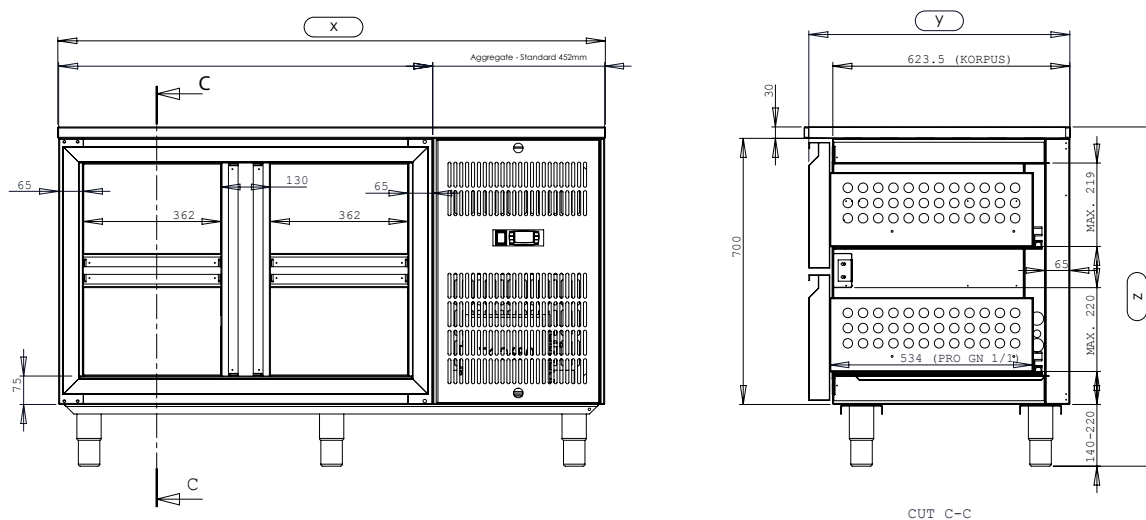

Teknisk tegning

Illustrative billeder

Kontrolpanel - MIN

Kontrolpanel - Standard

Aggregat - MIN

Aggregat - Standard

TEKNISK DATA

MODEL	GN1	GN2	GN3	GN4	GN5
Katalognummer					
Udvendige mål:					
Bredde (x) [mm]	1009	1436	1928	2420	2912
Dybde (y) [mm]	700	700	700	700	700
Højde (z) [mm]	900	900	900	900	900
SPL ved 1m afstand			35 - 50 dB(A)		
Temperaturspænd			0°C +8°C		
Kølemiddel vægt	R134a 0, 12 Kg	R134a 0, 14 Kg	R134a 0, 17 Kg	R134a 0, 19 Kg	R134a 0, 22 Kg
Kølekapacitet ved -10°C	0, 223 kW	0, 340 kW	0, 456 kW	0, 456 kW	TBD
Isolering			65 mm		
Spænding			1, N, PE ~ 230V, 50Hz		
Power input	260 Watt	350 Watt	460 Watt	460 Watt	TBD
Energiforbrug / 24h Energiklasse	2,06 kWh B	2,215 kWh B	2,79 kWh B	3,13 kWh B	TBD
Ekstern kompressor					
Materiale					
Mål i mm	Standard			Min	
AGGREGAT					
Udvendige mål: Bredde (x) [mm]	452			270	
KONTROLPANEL					
Udvendige mål: Bredde (x) [mm]	180			100	