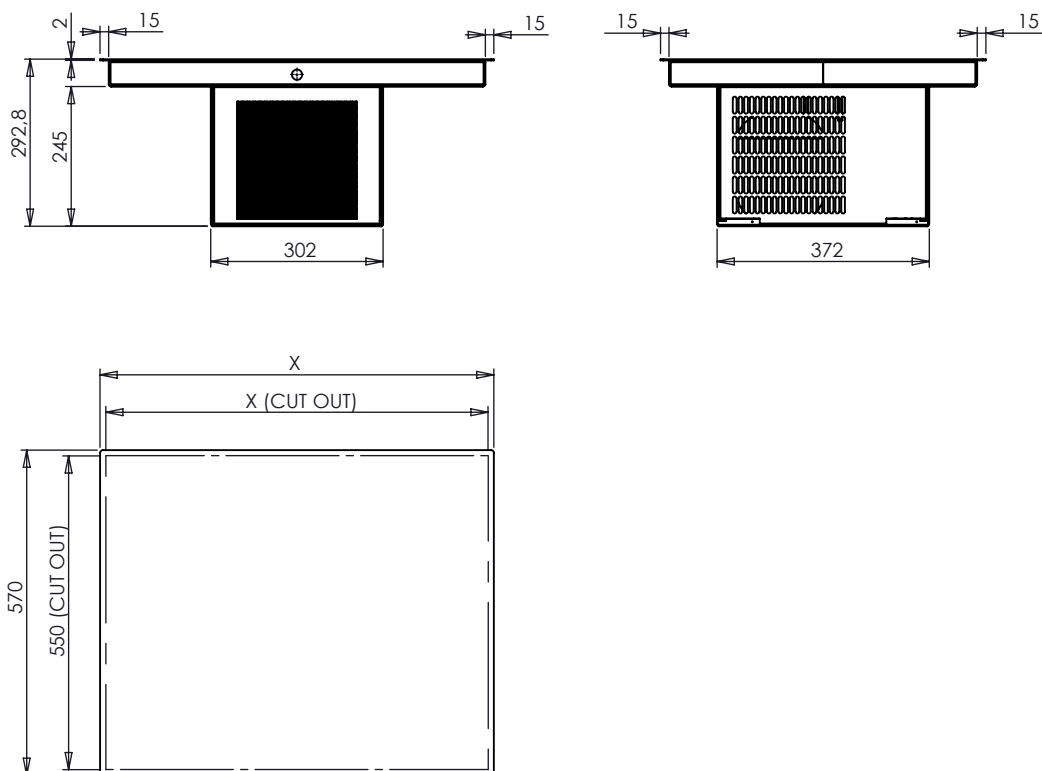

Teknisk tegning

Illustrative billeder

TEKNISK DATA

MODEL	1GN	2GN	3GN	4GN	5GN	6GN
Katalog nummer	7D101-00	7D202-00	7D303-00	7D404-00	7D505-00	7D606-00
Udvendige mål:						
Bredde (x) [mm]	365	690	1015	1340	1665	1990
Dybde (y) [mm]	570	570	570	570	570	570
Indbygningsmål:						
Bredde (x) [mm]	345	670	995	1320	1645	1970
Dybde (y) [mm]	550	550	550	550	550	550
Kølemiddel	R134a	R134a	R134a	R134a	R134a	R134a
Temperaturspænd	2 - 5°C					
Spænding	1, N, PE ~ 230V, 50Hz					
Power input	170 W	170 W	210 W	260 W	260 W	340 W
Materiale	AISI 304					
Reserve dele*						